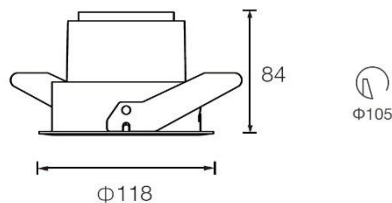

系列名 WALLWASHER / 洗墙灯

项目名称

灯具型号 BHH63105

灯位编号

灯具规格

色温	2700K/3000K/4000K
光束角	偏光洗墙
色容差	SDCM≤3
显色指数	Ra≥90
功率	15W
输入电压	DC24V
调光方式	非调光
调光深度	/
灯具寿命	30000H
光源类型	LED (SMD)
光源数量	1
安装方式	依据安装预埋件 (嵌入式)
天花厚度	10-20mm
产品材质	铝合金
外观颜色	哑光白 DW
表面工艺	喷漆
重量	0.63kg
绝缘等级	Class 2
防护等级	IP20

配光曲线

光束角	偏光洗墙	H(m)	E(lx)	D(cm)
功率	15W	1	559	84
中心光强	760cd	2	139	169
光通量	692lm	3	62	253
眩光指数	UGR<19	4	34	338

灯具描述

WALLWASHER--嵌入式专业洗墙灯具

圆形外观洗墙灯, 可以为立面提供均匀的照度, 在视觉效果上起到扩宽空间的作用。

配件应用