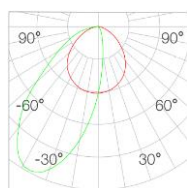

配光曲线

光束角	偏光洗墙	H(m)	E(lx)	D(cm)
功率	15W	1	559	84
中心光强	760cd	2	139	169
光通量	692lm	3	62	253
眩光指数	UGR<19	4	34	338

灯具描述

WALLWASHER--嵌入式专业洗墙灯具

圆形外观洗墙灯, 可以为立面提供均匀的照度, 在视觉效果上起到扩宽空间的作用。

配件应用